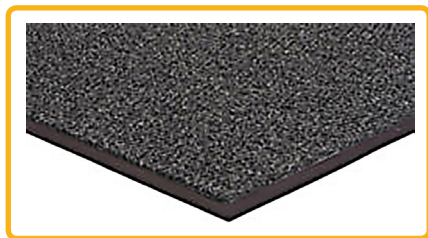

ENTRANCE WAY FLOOR MATS

#1017310
Apache Standard Tuff
Red/Black 3x4

#1017310B
Apache Standard Tuff
Beige 3x10

#1017310BLU
Apache Standard Tuff
Blue 3x10

#1017310HG
Apache Standard Tuff
Hunter Green 3x10

#1017310C
Apache Standard Tuff
Charcoal 3x10

#1017310W
Apache Standard Tuff
Walnut 3x10

#01034310
Apache Duro Rib
Gray 3x10

#01034310C
Apache Duro Rib
Charcoal 3x10

#01034310HG
Apache Duro Rib
Hunter Green 3x10

#01033310R
Apache Rib
Russet Red 3x10

#01033310MG
Apache Rib
Moss Green 3x10