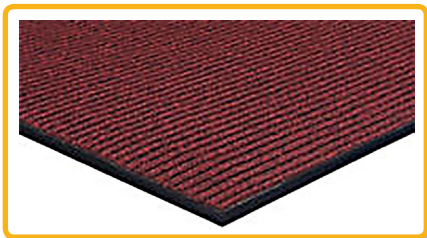

ENTRANCE WAY FLOOR MATS

#1017310
Apache Standard Tuff
Red/Black 3x4

#1017310B
Apache Standard Tuff
Beige 3x10

#1017310BLU
Apache Standard Tuff
Blue 3x10

#1017310HG
Apache Standard Tuff
Hunter Green 3x10

#1017310C
Apache Standard Tuff
Charcoal 3x10

#1017310W
Apache Standard Tuff
Walnut 3x10

#01034310
Apache Duro Rib
Gray 3x10

#01034310C
Apache Duro Rib
Charcoal 3x10

#01034310HG
Apache Duro Rib
Hunter Green 3x10

#01033310R
Apache Rib
Russet Red 3x10

#01033310MG
Apache Rib
Moss Green 3x10