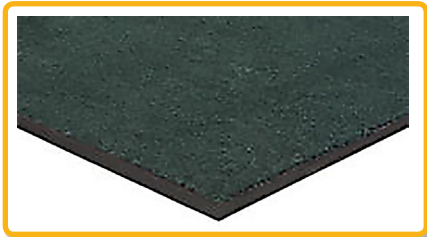

ENTRANCE WAY FLOOR MATS

#1017310
Apache Standard Tuff
Red/Black 3x4

#1017310B
Apache Standard Tuff
Beige 3x10

#1017310BLU
Apache Standard Tuff
Blue 3x10

#1017310HG
Apache Standard Tuff
Hunter Green 3x10

#1017310C
Apache Standard Tuff
Charcoal 3x10

#1017310W
Apache Standard Tuff
Walnut 3x10

#01034310
Apache Duro Rib
Gray 3x10

#01034310C
Apache Duro Rib
Charcoal 3x10

#01034310HG
Apache Duro Rib
Hunter Green 3x10

#01033310R
Apache Rib
Russet Red 3x10

#01033310MG
Apache Rib
Moss Green 3x10