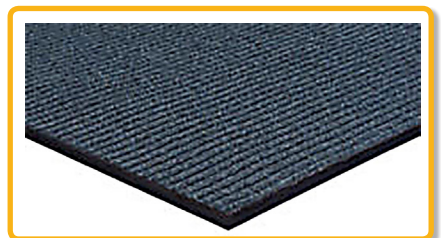

ENTRANCE WAY FLOOR MATS

#1017310
Apache Standard Tuff
Red/Black 3x4

#1017310B
Apache Standard Tuff
Beige 3x10

#1017310BLU
Apache Standard Tuff
Blue 3x10

#1017310HG
Apache Standard Tuff
Hunter Green 3x10

#1017310C
Apache Standard Tuff
Charcoal 3x10

#1017310W
Apache Standard Tuff
Walnut 3x10

#01034310
Apache Duro Rib
Gray 3x10

#01034310C
Apache Duro Rib
Charcoal 3x10

#01034310HG
Apache Duro Rib
Hunter Green 3x10

#01033310R
Apache Rib
Russet Red 3x10

#01033310MG
Apache Rib
Moss Green 3x10