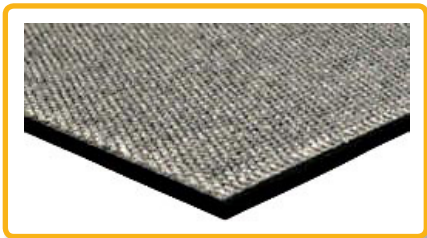

ENTRANCE WAY FLOOR MATS

#1017310
Apache Standard Tuff
Red/Black 3x4

#1017310B
Apache Standard Tuff
Beige 3x10

#1017310BLU
Apache Standard Tuff
Blue 3x10

#1017310HG
Apache Standard Tuff
Hunter Green 3x10

#1017310C
Apache Standard Tuff
Charcoal 3x10

#1017310W
Apache Standard Tuff
Walnut 3x10

#01034310
Apache Duro Rib
Gray 3x10

#01034310C
Apache Duro Rib
Charcoal 3x10

#01034310HG
Apache Duro Rib
Hunter Green 3x10

#01033310R
Apache Rib
Russet Red 3x10

#01033310MG
Apache Rib
Moss Green 3x10