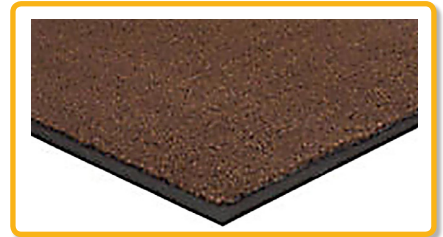

ENTRANCE WAY FLOOR MATS

#1017310
Apache Standard Tuff
Red/Black 3x4

#1017310B
Apache Standard Tuff
Beige 3x10

#1017310BLU
Apache Standard Tuff
Blue 3x10

#1017310HG
Apache Standard Tuff
Hunter Green 3x10

#1017310C
Apache Standard Tuff
Charcoal 3x10

#1017310W
Apache Standard Tuff
Walnut 3x10

#01034310
Apache Duro Rib
Gray 3x10

#01034310C
Apache Duro Rib
Charcoal 3x10

#01034310HG
Apache Duro Rib
Hunter Green 3x10

#01033310R
Apache Rib
Russet Red 3x10

#01033310MG
Apache Rib
Moss Green 3x10