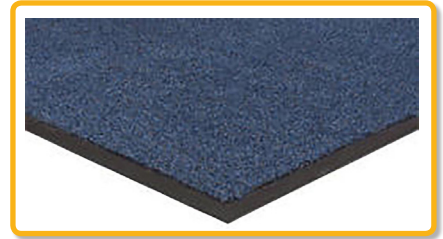

ENTRANCE WAY FLOOR MATS

#1017310
Apache Standard Tuff
Red/Black 3x4

#1017310B
Apache Standard Tuff
Beige 3x10

#1017310BLU
Apache Standard Tuff
Blue 3x10

#1017310HG
Apache Standard Tuff
Hunter Green 3x10

#1017310C
Apache Standard Tuff
Charcoal 3x10

#1017310W
Apache Standard Tuff
Walnut 3x10

#01034310
Apache Duro Rib
Gray 3x10

#01034310C
Apache Duro Rib
Charcoal 3x10

#01034310HG
Apache Duro Rib
Hunter Green 3x10

#01033310R
Apache Rib
Russet Red 3x10

#01033310MG
Apache Rib
Moss Green 3x10